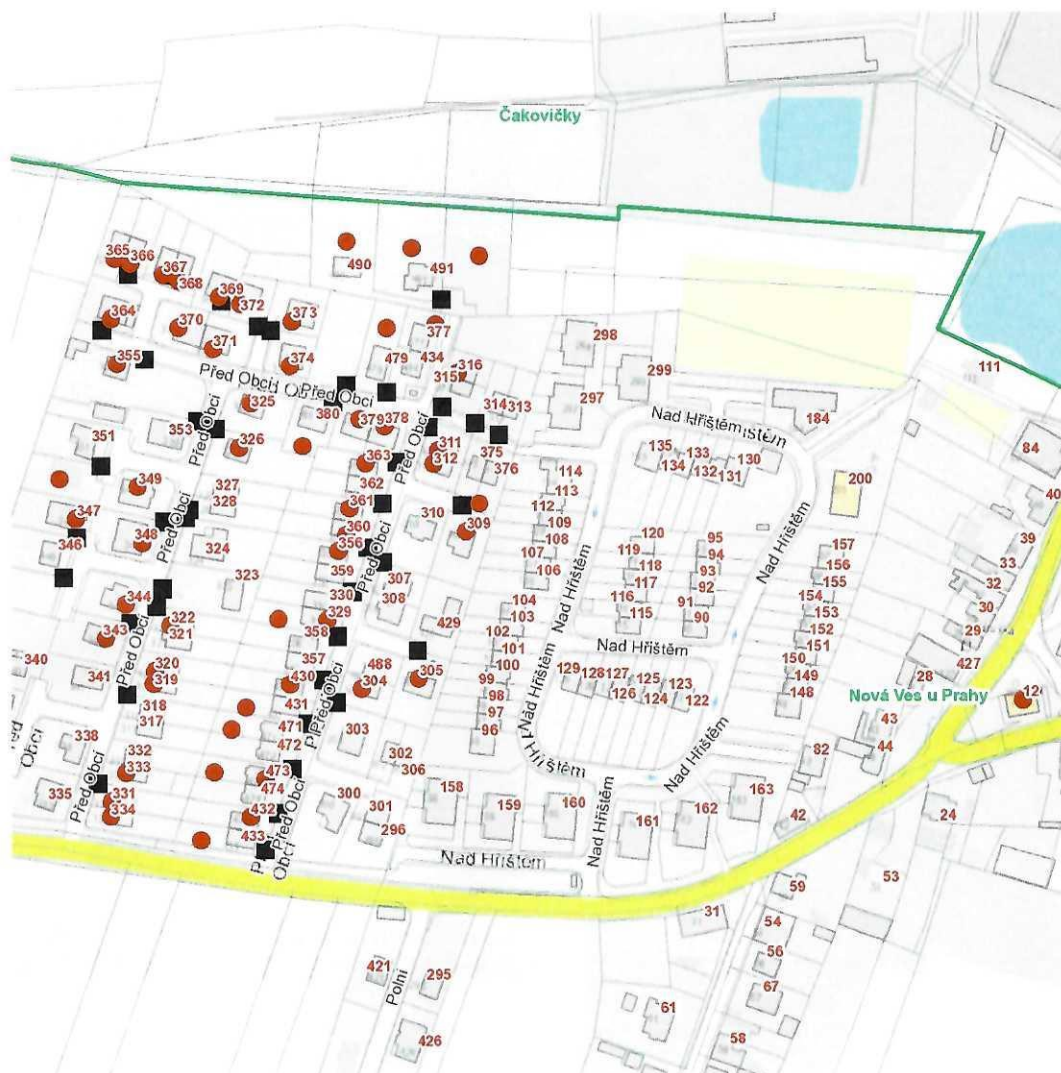

**dne 21. 5. 2024 od 7:30 do 13:30 hodin****Orientační mapový podklad odstávkou dotčených lokalit****VYSVĚTLIVKY**

- – adresy dotčené odstávkou elektřiny
- – místa připojení k elektrické síti dotčená odstávkou

**INFORMACE ZASLÁNA**

IDDS: vkfbymg (Obec Nová Ves)